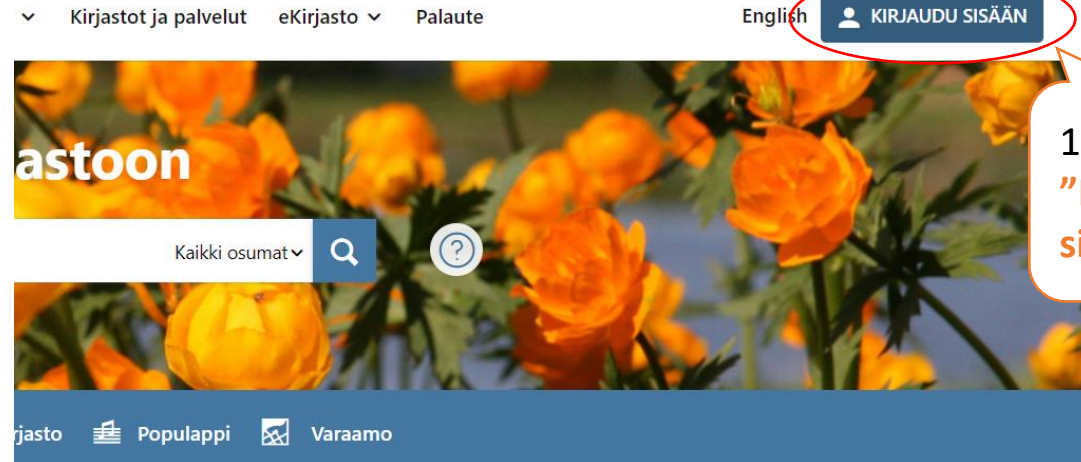

SISÄÄNKIRJAUTUMINEN

- Kun kirjaudut Lapin kirjaston verkkosivuille omalle tilille...
  - näet sinulla lainassa olevan aineiston ja niiden eräpäivän
  - voit uusia lainoja
  - voit varata aineistoa
  - näet oman lainaushistorian
  - näet maksamattomat maksut ja pääset maksamaan ne
  - näet omat tietosi ja pääset muokkaamaan niitä tai lähettämään muutospyyntöä

Jos et muista PIN-koodia, voit vaihtaa sen painamalla tästä. Saat sähköpostiin vaihtolinkin.

1. Valitse "Kirjaudu sisään"

Kirjastokortilla

Lapin kirjasto

Käyttäjätunnus / viivakoodi:

PIN-koodi:

Kirjaudu sisään

[Unohditko PIN-koodisi?](#)

2. Kirjoita tähän sinun kirjastokortin numero

3. Kirjoita tähän kirjastokortin pin-koodi

4. Valitse sitten kirjaudu sisään