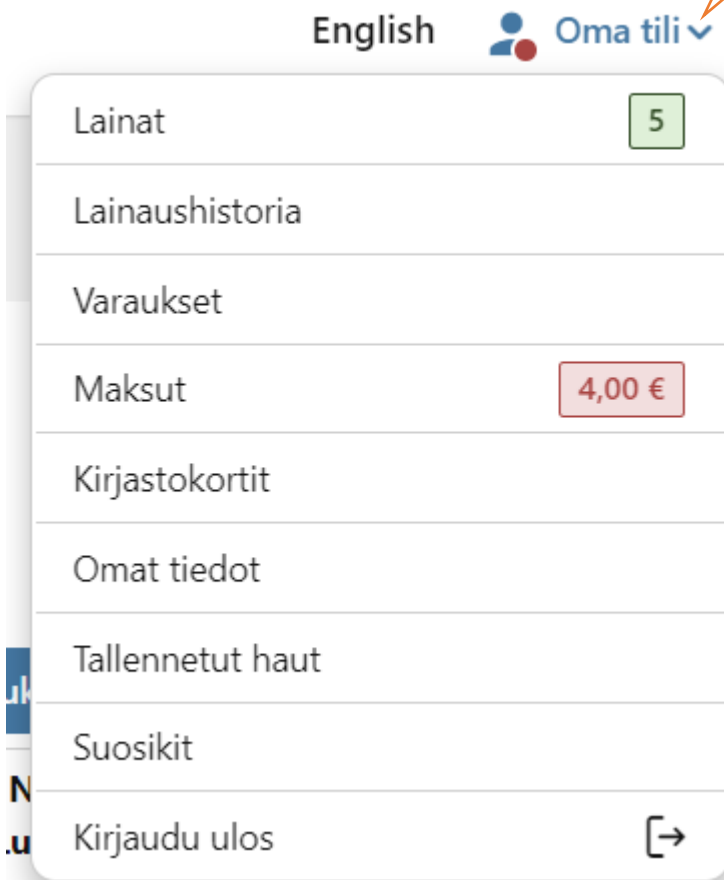

[Unohditko PIN-koodisi?](#)

2. Kirjoita tähän sinun kirjastokortin numero

3. Kirjoita tähän kirjastokortin pin-koodi

4. Valitse sitten kirjaudu sisään

## OMA TILI

Kun painat nuolesta, sinulle avautuu valikko, josta pääset omiin tietoihin.

**Lainat:** kirjat tai muu aineisto, joka sinulla on tällä hetkellä lainassa

**Lainaushistoria:** näet, mitä olet aiemmin lainannut

Tekemäsi **varaukset**

Maksamattomat **maksut**

Näet **kirjastokorttisi tiedot** ja voit vaihtaa PIN-koodia.

Voit tarkistaa **omat tiedot** ja lähettää muutospyyntöä, jos esimerkiksi osoitteesi on muuttunut.